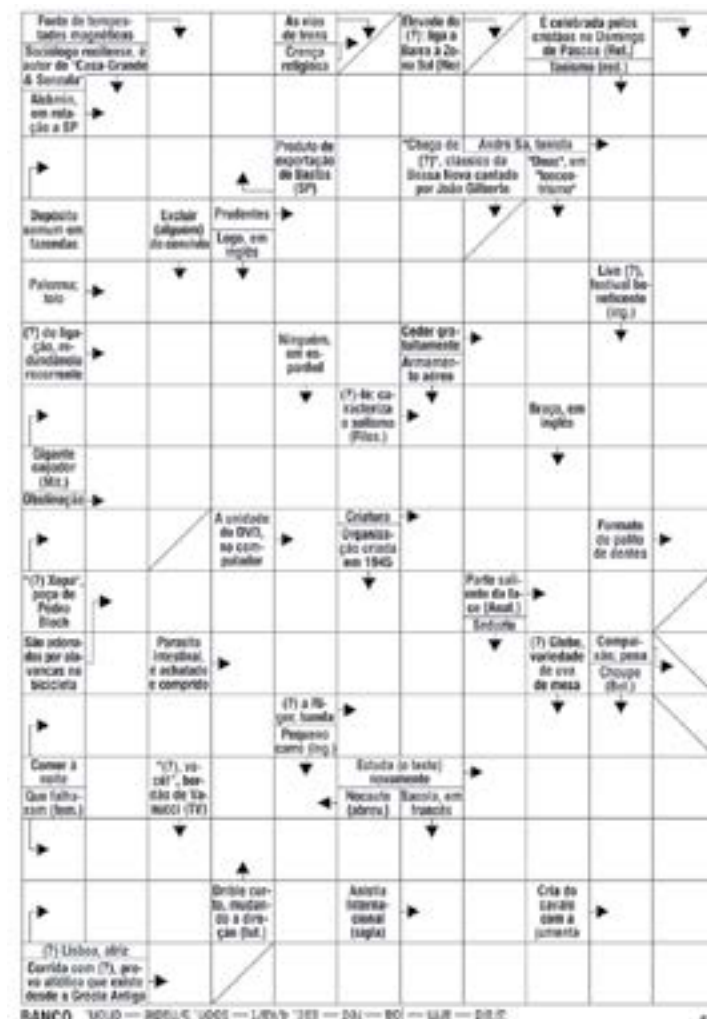

ALAN SIQUEIRA

Luque Barros - Lança "Muito Pouco Menos Mais"

PALAVRAS CRUZADAS DIRETAS

www.coquetel.com.br

© REVISTAS COQUETEL 2014

BANCO — 14010 — 14015 — 14020 — 14025 — 14030 — 14035 — 14040 — 14045 — 14050