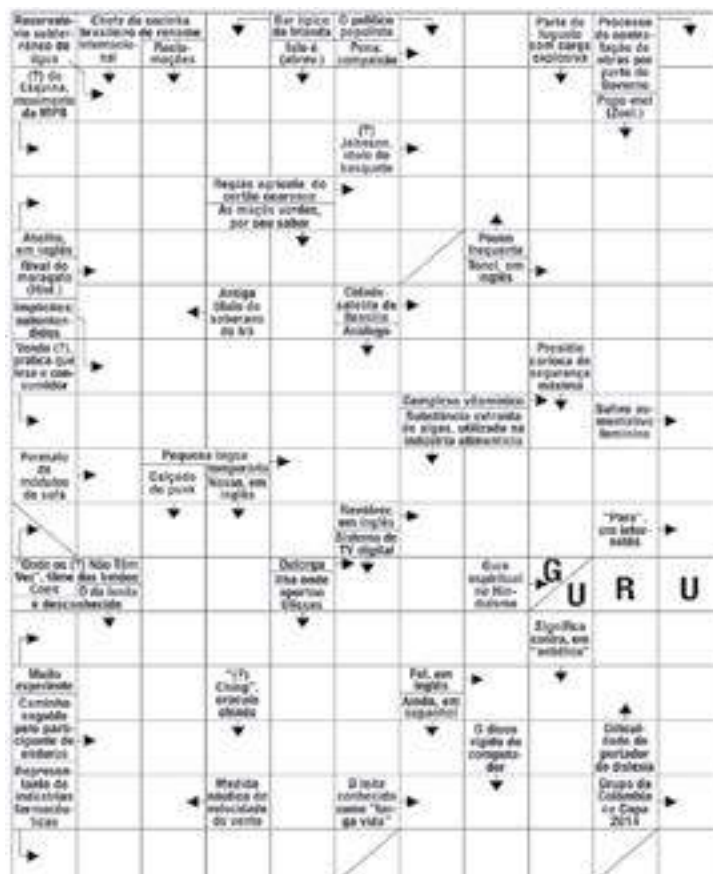

Natureza - Casal admira a paisagem na rampa de voo livre em São Pedro (SP)

PALAVRAS CRUZADAS DIRETAS

www.coquetel.com.br

© REVISTAS COQUETEL 2014

BANCO